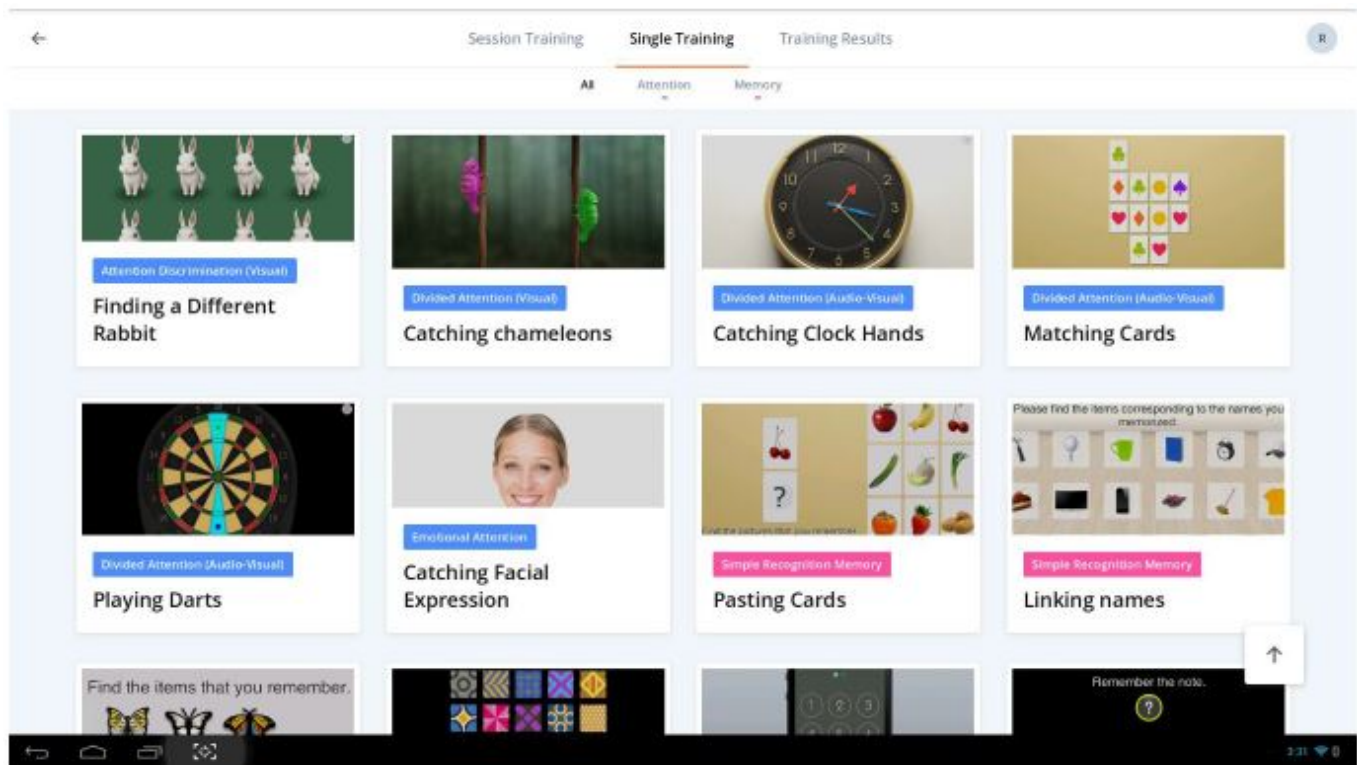

Unikalne elementy programu:

- **Gry w technologii 3D** - Nowoczesna grafika zwiększa atrakcyjność ćwiczeń.
- **Trening uwagi i pamięci** - Ćwiczenia rozwijają różne aspekty uwagi (podtrzymaną, podzieloną) oraz krótkoterminowe zapamiętywanie.
- **Elastyczne opcje** - Użytkownik może wybrać pojedynczą grę lub całą sesję, obejmującą różnorodne obszary poznawcze.

Dostosowanie poziomu trudności

Program automatycznie dopasowuje trudność zadań do umiejętności użytkownika, oferując 16 poziomów zaawansowania. Dzięki temu każdy uczestnik otrzymuje wyzwania odpowiednie do swoich możliwości, co zwiększa efektywność terapii.

Monitorowanie i analiza postępów

Neofect Cognition rejestruje szczegółowe dane, takie jak czas spędzony na ćwiczeniach, dokładność czy czas reakcji, umożliwiając analizę długoterminową i ocenę postępów.

Intuicyjny interfejs

Prosty w obsłudze ekran dotykowy zapewnia wygodę zarówno pacjentom, jak i terapeutom. Ułatwia on szybki dostęp do najważniejszych funkcji, takich jak rozpoczynanie i kończenie ćwiczeń czy zmiana ustawień.

Zastosowanie programu - Neofect Cognition wspiera rehabilitację i rozwój osób:

- z trudnościami w koncentracji i pamięci,
- z opóźnieniami rozwojowymi,
- z zaburzeniami ze spektrum autyzmu (ASD),
- wymagających specjalistycznej terapii poznawczej w ramach edukacji specjalnej.

Dzięki nowoczesnemu podejściu i zaawansowanym funkcjom, program pomaga użytkownikom w poprawie samodzielności i jakości życia.